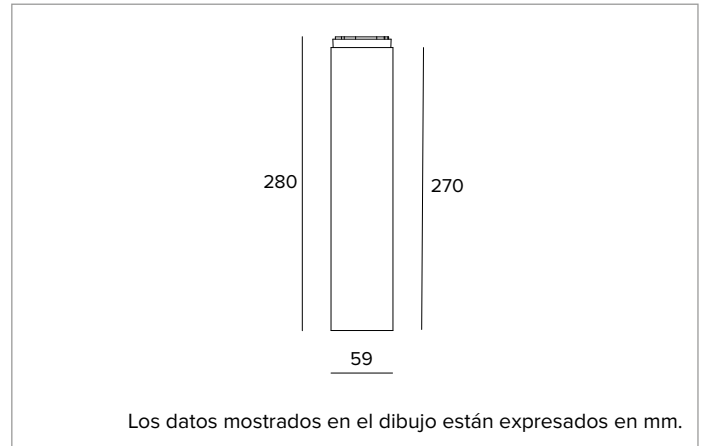

### Luminaria a plafón LED para emisión de luz directa alimentada con tensión de red

	4000K	H(m)	D(m)	Emax(lx)		
Ra90			35°			
Fixture Power	10W	1	0.63	2588		
Source Flux	1321lm	2	1.26	647		
Fixture Flux	967lm	3	1.89	288		
Efficacy	101lm/W	4	2.51	162		
TS1980	Imax=1959cd/klm	Imax	2588cd	5	3.14	104